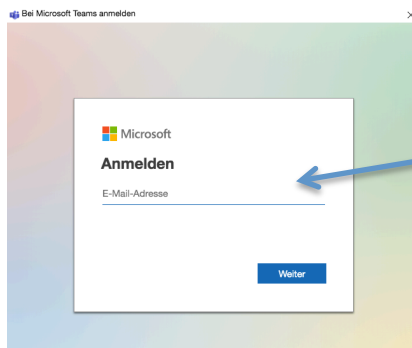

Teams Anleitung zur Anmeldung

Einrichtung und Anmeldung bei einem Teams Konto

Ich brauche:

- meine Zugangsdaten für den KIKS Chat
- ein Gerät mit Internetzugang
- (optimal) mit der Teams App (ggf. macht es auch Sinn, die office 365 App herunter zu laden)

Öffne die App

Melde dich hier an mit:
z.B. a.blank@gss.schule.koeln
(Achtung: Schule, nicht Schulen!)

Nun musst du dich bei der Stadt Köln anmelden:
z.B. a.blank@schule.koeln
und das bei KIKs gewählte Passwort eingeben.