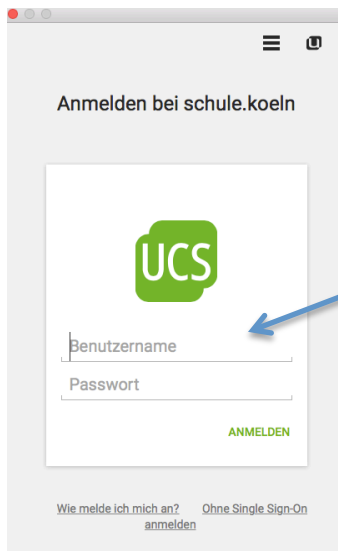

Teams Anleitung zur Anmeldung

Einrichtung und Anmeldung bei einem Teams Konto

Ich brauche:

- meine Zugangsdaten für den KIKS Chat
- ein Gerät mit Internetzugang
- (optimal) mit der Teams App (ggf. macht es auch Sinn, die office 365 App herunter zu laden)

Öffne die App

Melde dich hier an mit:
z.B. a.blank@gss.schule.koeln
(Achtung: Schule, nicht Schulen!)

Nun musst du dich bei der Stadt Köln anmelden:
z.B. a.blank@schule.koeln
und das bei KIKs gewählte Passwort eingeben.